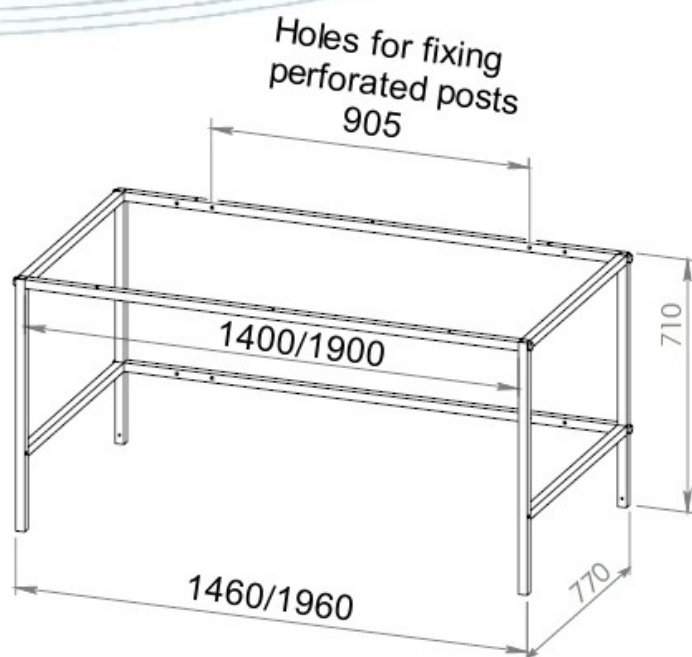

Lauaraam / Table frame

A-Raam

2

15 kg

...

RAL7035

INFO

- Adjustable legs