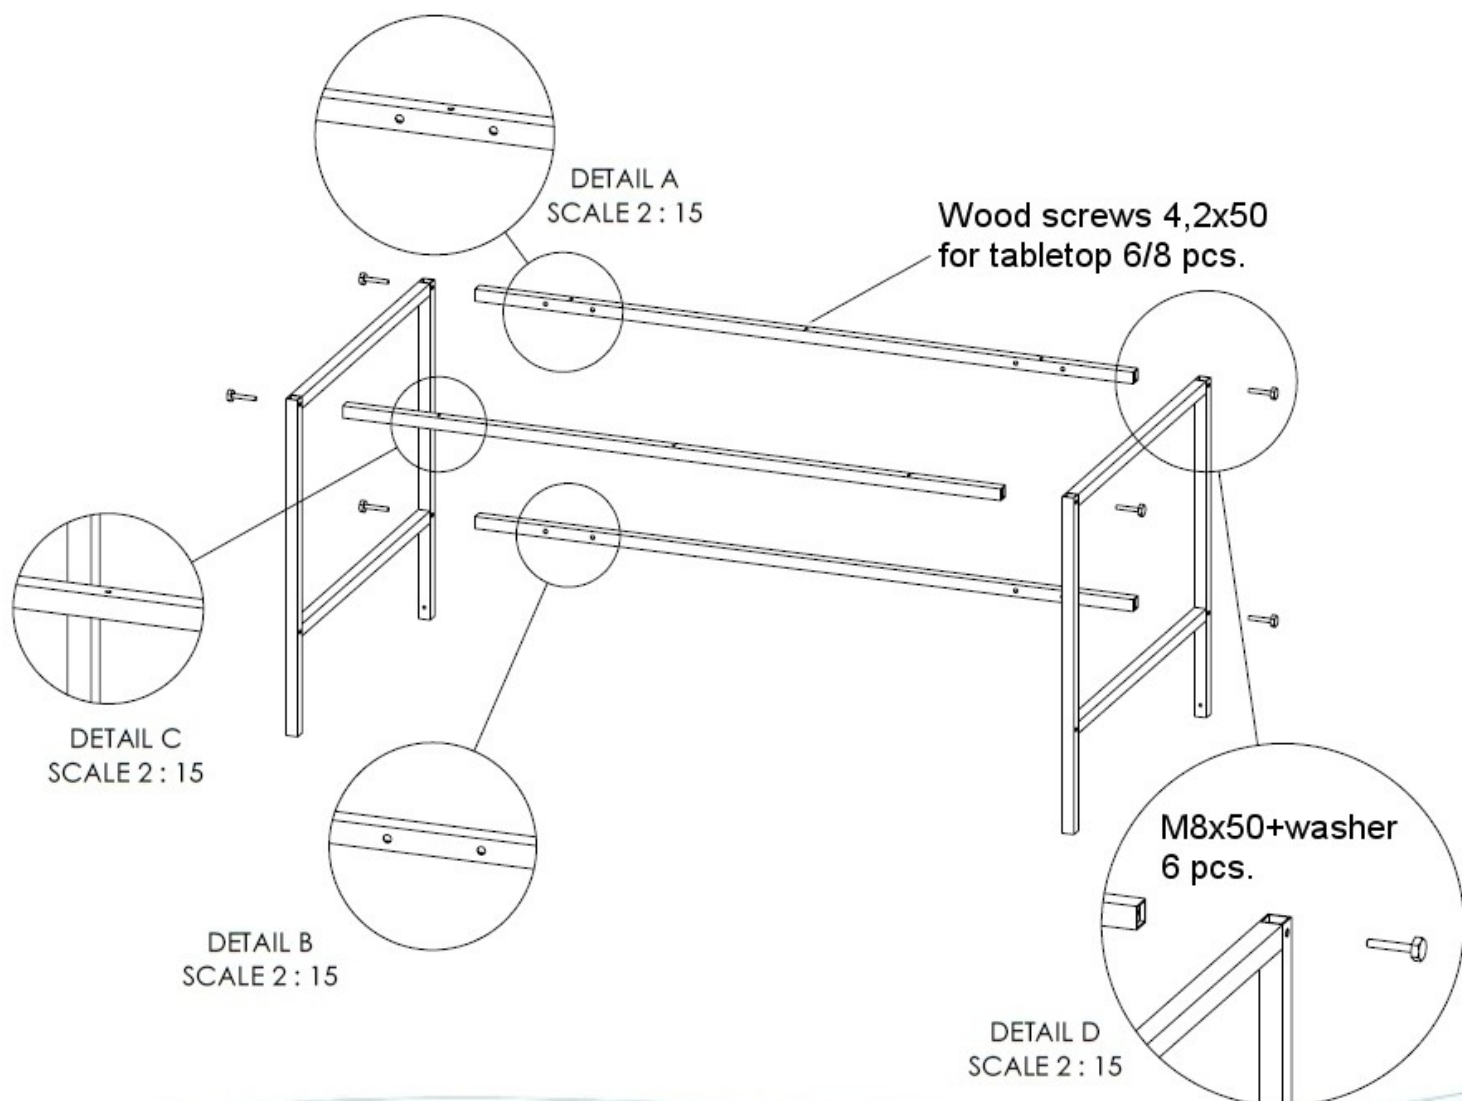

Lauaraam / Table frame

A-Raam

2

15 kg

...

RAL7035

INFO

- Adjustable legs